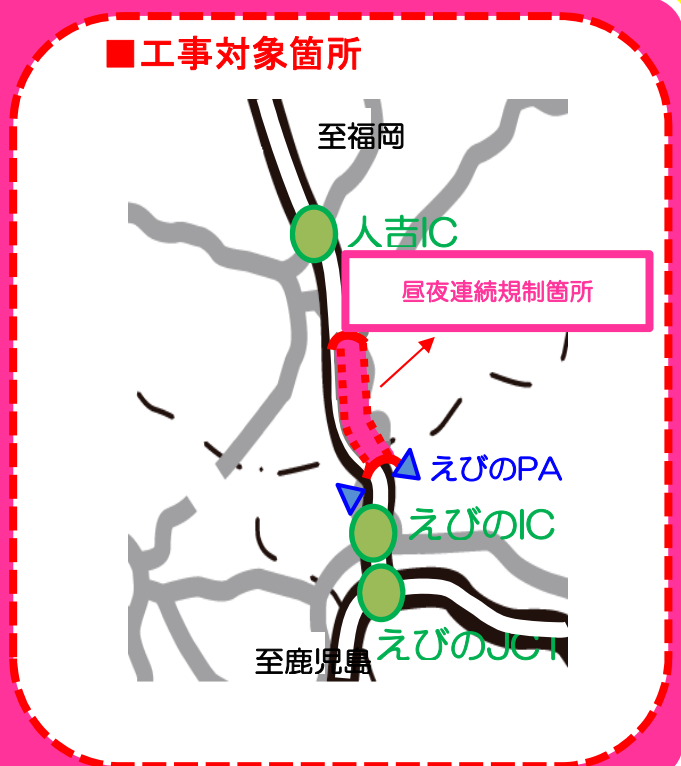

昼夜連続規制のお知らせ

① E3 九州自動車道 上り線 (八代IC~人吉IC) 肥後トンネル

10/9[火] 7:00~12/14[金] 16:00
(土・日・祝日は除く)

② E3 九州自動車道 下り線 (人吉IC~えびのIC) 加久藤トンネル

10/9[火] 7:00~12/14[金] 16:00
(土・日・祝日は除く)

■工事スケジュール (土・日・祝日は規制を行いません)

10月							11月							12月						
日	月	火	水	木	金	土	日	月	火	水	木	金	土	日	月	火	水	木	金	土
9/30	1	2	3	4	5	6	10/28	10/29	10/30	10/31	1	2	3	11/25	11/26	11/27	11/28	11/29	11/30	1
7	8	9	10	11	12	13	4	5	6	7	8	9	10	2	3	4	5	6	7	8
14	15	16	17	18	19	20	11	12	13	14	15	16	17	9	10	11	12	13	14	15
21	22	23	24	25	26	27	18	19	20	21	22	23	24	16	17	18	19	20	21	22
28	29	30	31	11/1	11/2	11/3	25	26	27	28	29	30	12/1	23	24	25	26	27	28	29

トンネル内カメラの老朽化更新工事を行います。

安全のため昼夜連続規制を実施いたします。工事へのご理解・ご協力をよろしくお願いいたします。

<p>NEXCO西日本webサイト</p> <p>http://www.w-nexco.co.jp</p> <p>工事期間中、工事内容や当日の規制の有無についてご案内いたします。</p> <p>NEXCO西日本TOPページ ▶ 工事規制情報</p>	<p>通行料金等に関するお問合せ</p> <p>NEXCO西日本 お客様センター (年中無休・24時間)</p> <p>☎0120-924-863 (クルマでおかけ 24時間ナビ-さん)</p> <p>※IP・電話等一部のフリーダイヤルがご利用できない場合があります。その場合は、06-6876-9031</p> <p>※試のとお通り距離が変更になっています。上記以外の電話番号はごさいません。電話番号をよくお確かめのうえ、おかけください。</p>	<p>その他、便利な高速道路情報</p> <p>■ハイウェイテレフォンサービス</p> <p>「#8162」におかけいただくと、最も近い地区の情報を聞くことができます。</p> <p>熊本局 ☎096-275-1620 宮崎局 ☎0985-86-1620</p> <p>■日本道路交通情報センター</p> <p>「#8011」におかけいただくと、最も近い地区の情報を聞くことができます。</p> <p>熊本情報 ☎050-3369-6643</p>	<p>24時間高速道路の道路交通情報を提供しています。</p> <p></p> <p>下記のアドレスを直接入力するか、QRコードからアクセスしてください。</p> <p>http://ihighway.jp</p> <p>(情報提供料は無料ですが、通信料はお客様のご負担となります。)</p> <p>異常が見つけたら道路緊急ダイヤル #9910</p>
---	---	---	---