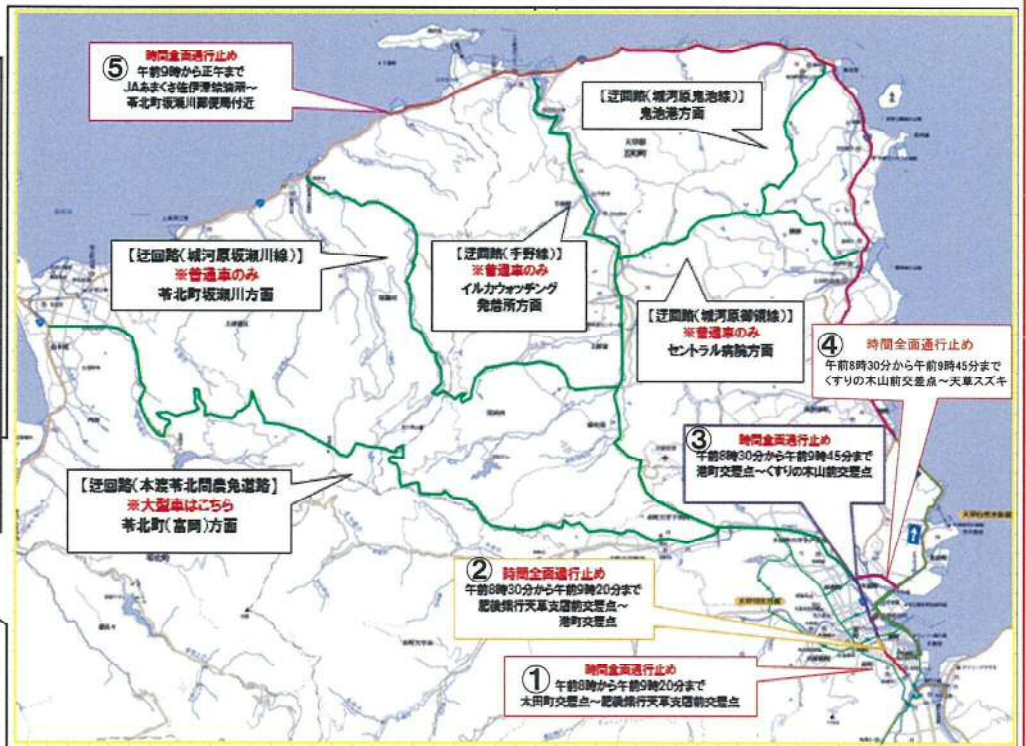

全面通行止めのお知らせ (国道324号)

このたび、国道324号において、天草マラソン大会を行うため、以下のとおり時間（昼間）全面通行止めを実施します。
ご迷惑をおかけしますが、ご理解とご協力をお願いいたします。

【時間及び場所】 平成31年1月27日（日）

- ①午前8時から午前9時20分まで 天草市太田町交差点から肥後銀行天草支店前交差点
- ②午前8時30分から午前9時20分まで 肥後銀行天草支店前交差点から港町交差点
- ③午前8時30分から午前9時45分まで 港町交差点からくすりの木山北部店
- ④午前8時30分から午前9時45分まで くすりの木山北部店から天草スズキ前交差点
- ⑤午前9時から正午まで JAあまくさ佐伊津給油所から苓北町坂瀬川郵便局付近

【規制内容】 時間(昼間)全面通行止め(車両・自転車)

【規制箇所】 迂回路
下図のとおり(①・②・③・④詳細については、別紙のとおり)

【問い合わせ先】

天草マラソン大会事務局
(財)日本道路交通情報センター

TEL:0969-24-7722
TEL:050-3369-6643