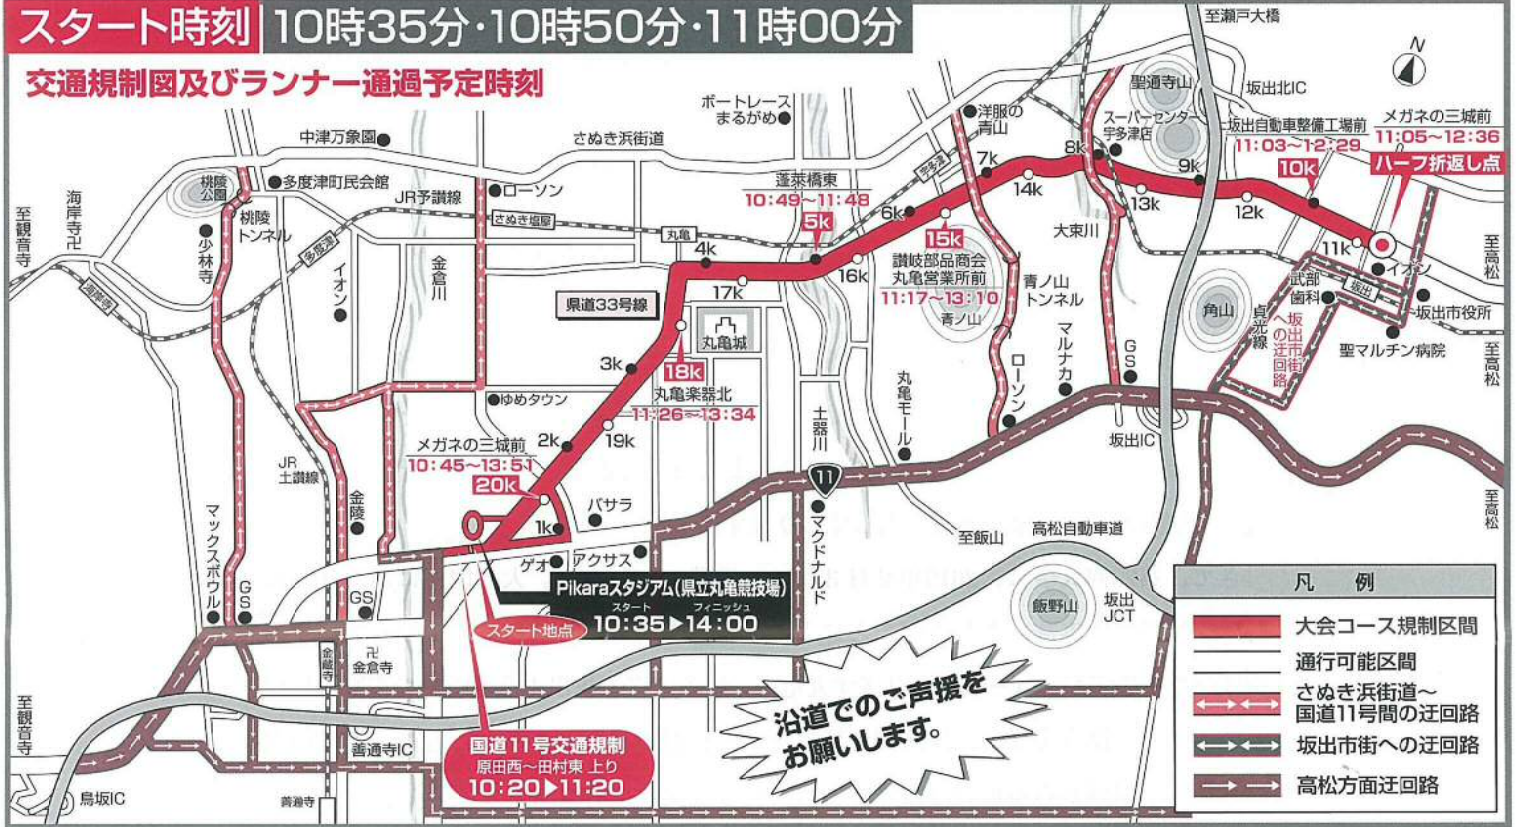

# 交通規制のお知らせとご協力をお願い

## 第73回 香川丸亀国際ハーフマラソン大会

2019年2月3日(日) 10時20分～14時00分

国道11号、県道33号線  
Pikaraスタジアム～坂出市  
京町(県立丸亀競技場)

スタート時刻 10時35分・10時50分・11時00分

### 交通規制図及びランナー通過予定時刻

●コース上は、先頭ランナーが通過する約8分前(規制予告パトカー通過後)から最後のランナーが通過し、規制解除の広報パトカーが通過するまで通行できません。また、コース上は車両等はもとより、歩行者も横断できなくなりますので、ご注意ください。

●レースの状況等により、規制時間が変更されることがあります。  
●現場警察官及び係員の指示・誘導に従ってください。  
●応援の方のための駐車場はありません。応援にお越しの方は、公共交通機関をご利用ください。