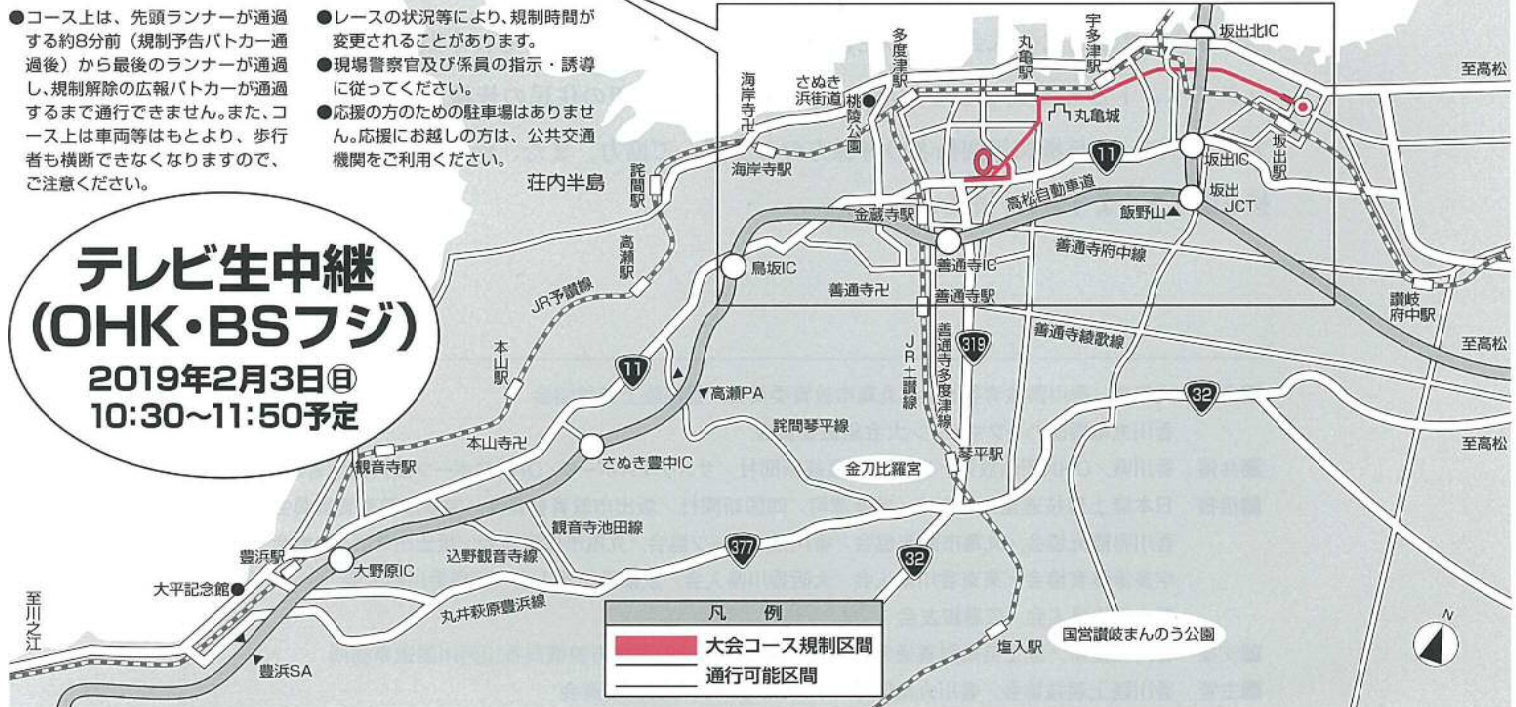

テレビ生中継 (OHK・BSフジ)

2019年2月3日(日)
10:30～11:50予定

お問い合わせ先

香川丸亀国際ハーフマラソン大会組織委員会事務局

〒763-0053 丸亀市金倉町924-1 丸亀市民体育館内 TEL (0877)24-6274 FAX (0877)24-1309

スポーツ振興し助成事業