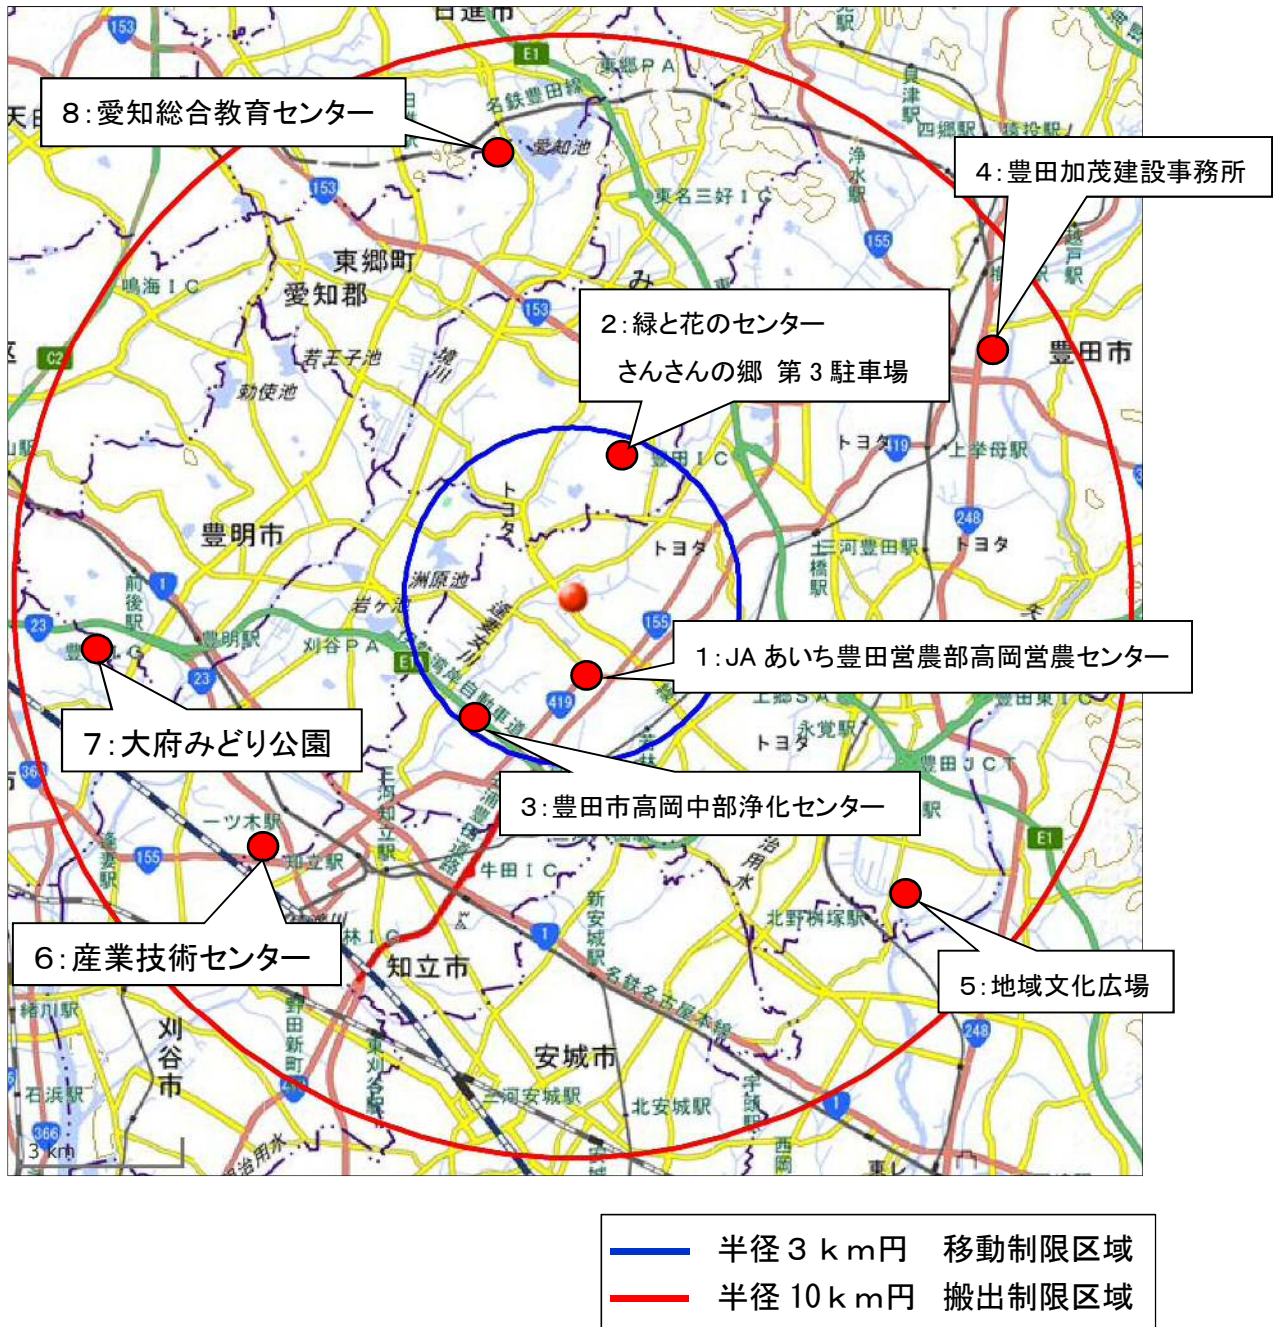

移動制限区域、搬出制限区域及び消毒ポイント

※地図は国土地理院の地理院地図を使用

消毒ポイント一覧

別紙3

No.	開設期間・時間	名称・住所	対象道路
1	2月6日(水) 午前7時から午後7時まで 2月7日(木)より当面の間 午前6時から午後6時まで	JAあいち豊田営農部高岡営農センター 豊田市高岡町長根13	国道155号
2	2月6日(水) 開始時間調整中 午後7時まで 2月7日(木)より当面の間 午前6時から午後6時まで	緑と花のセンター さんさんの郷 第3駐車場 みよし市打越町三百目153	県道234号
3	2月6日(水) 開始時間調整中 午後7時まで 2月7日(木)より当面の間 午前6時から午後6時まで	豊田市高岡中部浄化センター 愛知県豊田市前林町前越1-6	国道419号
4	2月6日(水) 午前7時から午後7時まで 2月7日(木)より当面の間 午前6時から午後6時まで	愛知県豊田加茂建設事務所(本所) 豊田市常盤町3-28	国道155号 国道248号
5	2月6日(水) 午前7時から午後7時まで 2月7日(木)より当面の間 午前6時から午後6時まで	地域文化広場 豊田市西田町けやき1	県道232号
6	2月6日(水) 午前7時から午後7時まで 2月7日(木)より当面の間 午前6時から午後6時まで	産業技術センター 刈谷市恩田町1-157-1	国道23号 国道155号
7	2月6日(水) 午前8時から午後7時まで 2月7日(木)より当面の間 午前6時から午後6時まで	大府みどり公園 大府市北崎町大根2-193	県道244号
8	2月6日(水) 開始時間調整中 午後7時まで 2月7日(木)より当面の間 午前6時から午後6時まで	愛知総合教育センター 愛知郡東郷町諸輪上鉾68	県道233号