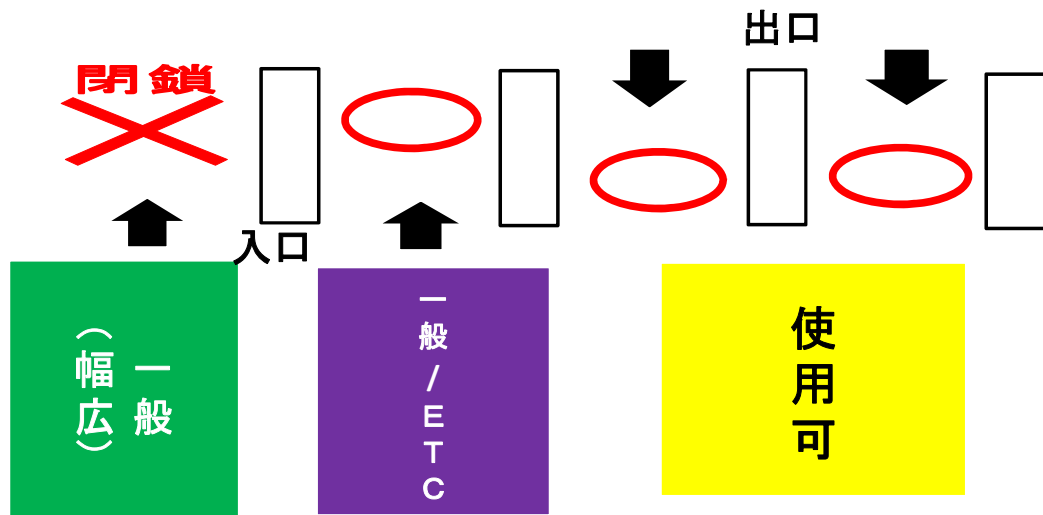

八代南IC 1/31 ~ 2月末 ETC工事による閉鎖案内

八代南IC入口1レーン(幅広レーン)の閉鎖

幅2.5m以上の車両は入口を通過できませんので、他のICをご利用下さい。

★通行できない特殊車両とは
車両制限令の一般制限値の幅2.5mを超える車

※幅2.5m以下の特殊車両は通行可能

【工事及び規制に関するお問い合わせ先】※事務所の営業時間は平日8:50~17:20

NEXCO西日本熊本高速道路事務所 Tel 0965-39-0711

NEXCO西日本Webサイト <http://www.w-nexco.co.jp>

「工事等規制情報」をご覧ください。

【通行料金等に関するお問い合わせ先】

NEXCO西日本お客さまセンター

(年中無休・24時間)

通行料金等に関するお問い合わせ

NEXCO 西日本 お客さまセンター (年中無休・24時間)

 0120-924863 (クルマでおかけ24時間ハローさん)