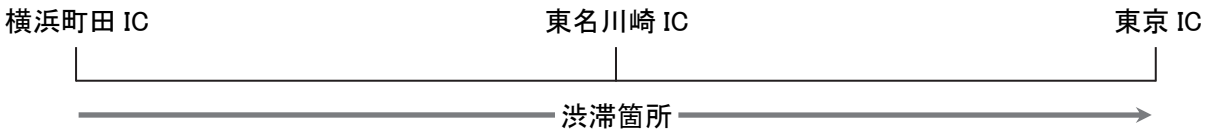

令和4年度 渋滞箇所及び駐車スペース等に関するアンケートの実施要綱 (新規事業者回答用)

◆はじめに

本要綱は、令和4年度渋滞箇所及び駐車スペース等に関するアンケートについて、ご回答いただく事業者様向けにご案内させていただくものになります。

◆今年度のアンケートに回答いただく内容と記入方法

I 高速道路

【渋滞対策の要望】 ※必ずフリガナもご記入ください。

渋滞がひどいと考えられる箇所がある場合には、それぞれの空白の表内に、「①高速道路の渋滞対策要望箇所」をご参照の上、ご記入をお願いします。

※「①高速道路の渋滞対策要望箇所」(本冊子4頁)に無い場合は、なるべくわかるようにご記入(フリガナ)ください。

[高速道路の渋滞箇所のご回答にあたってのお願い]

- ・ 渋滞状況をご回答いただく場合は、渋滞の先頭付近のIC・JCT名をアンケート表「渋滞原因場所」の→の右側へご記入ください。
- ・ →の左側欄へは渋滞先頭から「ひとつ手前」のIC・JCTをご記入ください。
- ・ 本冊子4頁①高速道路の渋滞対策要望箇所 をご参照の上、ご記入をお願いします。

例：渋滞が東名高速道上り「横浜町田IC→東京IC」である場合

渋滞の先頭となるIC・JCTの『ひとつ手前の』IC・JCTを記入して下さい。
この場合は「横浜町田IC」ではなく「東京IC」のひとつ手前「東名川崎IC」と記入します。

渋滞の先頭となるIC・JCTを記入して下さい。
この場合は「東京IC」となります。

【渋滞対策】
問 高速

※別紙「①高速道路の渋滞対策要望箇所を記入する箇所をあらかじめご参照してご記入ください。」

例	路線名 高速道路名の略称	渋滞原因場所					
		(ひとつ手前) IC・JCT	都道府県	→	(先頭) IC・JCT	都道府県	
1	名称	東名	東名川崎IC	神奈川県	→	東京IC	東京都
	フリガナ	トウメイ	トウメイカワサキIC	神奈川県	→	トウキョウIC	東京都
	名称	圏央	高尾山IC	神奈川県	→	八王子IC	東京都