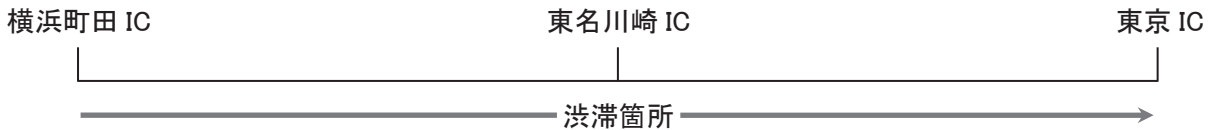

令和6年度 渋滞箇所及び駐車スペース等に関するアンケートの実施要綱 (新規事業者回答用)

◆はじめに

本要綱は、令和6年度渋滞箇所及び駐車スペース等に関するアンケートについて、ご回答いただく事業者様向けにご案内させていただくものになります。

◆今年度のアンケートに回答いただく内容と記入方法

I 高速道路

【渋滞対策の要望】 ※必ずフリガナもご記入ください。

渋滞がひどいと考えられる箇所がある場合には、それぞれの空白の表内に、「①高速道路の渋滞対策要望箇所」をご参照の上、ご記入をお願いします。
※「①高速道路の渋滞対策要望箇所」(本冊子4頁)に無い場合は、なるべくわかるようにご記入(フリガナ)ください。

[高速道路の渋滞箇所のご回答にあたってのお願い]

- ・ 渋滞状況をご回答いただく場合は、渋滞の先頭付近のIC・JCT名をアンケート表「渋滞原因場所」の→の右側へご記入ください。
- ・ →の左側欄へは渋滞先頭から「ひとつ手前」のIC・JCTをご記入ください。
- ・ 本冊子4頁①高速道路の渋滞対策要望箇所 をご参照の上、ご記入をお願いします。

例：渋滞が東名高速道上り「横浜町田IC→東京IC」である場合

渋滞の先頭となるIC・JCTの『ひとつ手前の』IC・JCTを記入して下さい。
この場合は「横浜町田IC」ではなく「東京IC」のひとつ手前「東名川崎IC」と記入します。

渋滞の先頭となるIC・JCTを記入して下さい。
この場合は「東京IC」となります。

【渋滞対策】
問 高速

※別紙「①高速道路の渋滞対策要望箇所を記入する箇所をあらかじめご参照してご記入ください」

例	路線名 高速道路名の略称	(ひとつ手前) IC・JCT	渋滞原因場所		都道府県
			→	(先頭) IC・JCT	
名称	東名	東名川崎IC	→	東京IC	東京都
フリガナ	トウメイ	トウメイカワサキIC	→	トウキョウIC	東京都
名称	圏央	高尾山IC	→	八王子IC	東京都