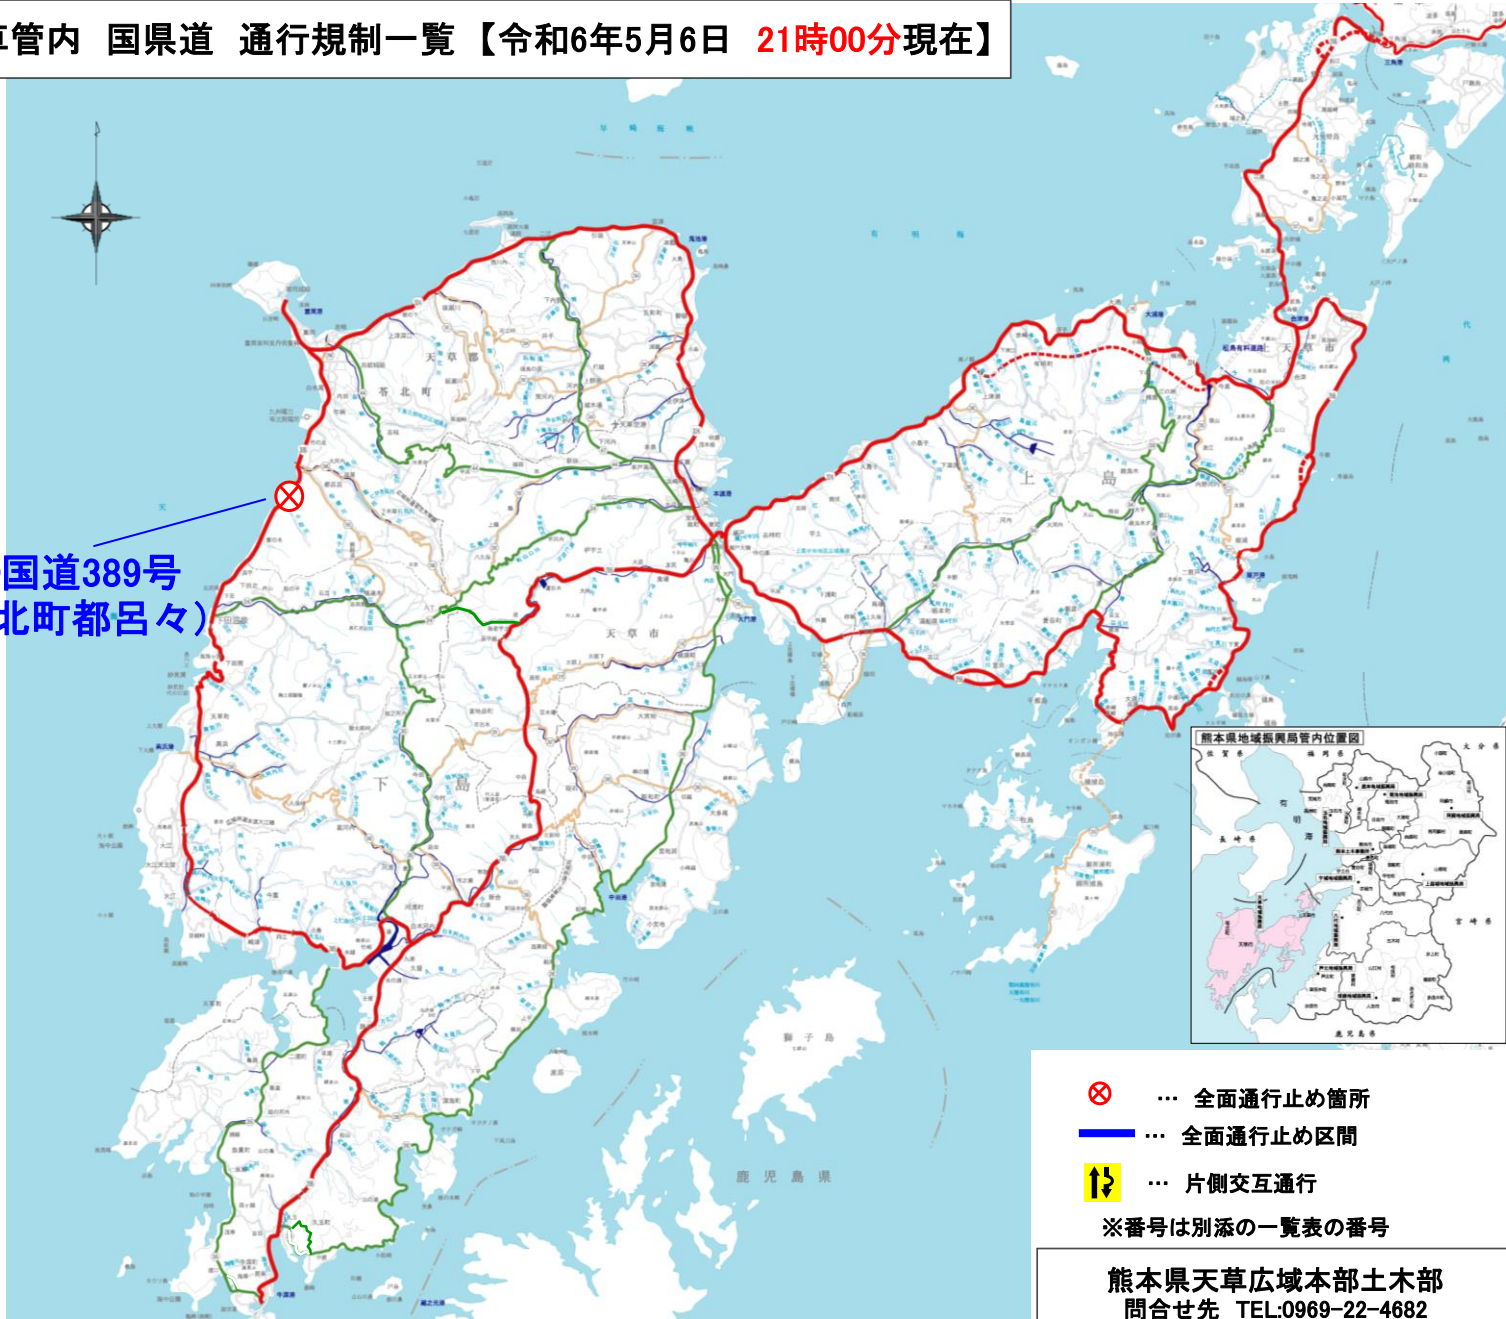

天草管内 国県道 通行規制一覧【令和6年5月6日 21時00分現在】

①国道389号
(苓北町都呂々)

- ⊗ ... 全面通行止め箇所
- ... 全面通行止め区間
- ↑↓ ... 片側交互通行

※番号は別添の一覧表の番号

熊本県天草広域本部土木部
問合せ先 TEL:0969-22-4682